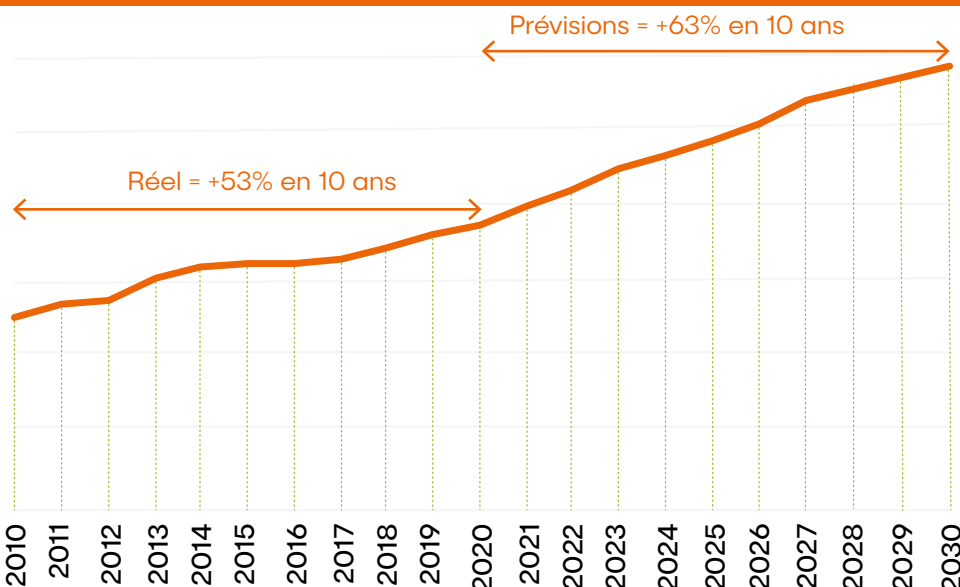

L'ÉNERGIE SOLAIRE PILOTÉE PAR COMWATT POWER

LE KWH LE MOINS CHER

LE PRIX DE L'ÉNERGIE DU RÉSEAU A DÉJÀ AUGMENTÉ ET CE N'EST QUE LE DÉBUT

Évolution du prix TTC de l'électricité en France en €/kwh pour un particulier

Sources : energie-info.fr ; CRE (étude 2014) ; EDF et Cour des Comptes.

À VOUS DE CHOISIR CONTINUER DE SUBIR...

100% RÉSEAU

ÉTUDE DE CAS

POUR UNE MAISON CONSOMMANT 10 588KWH / MOIS

152€ / mois

(0,18 € du kWh ; +5% d'augmentation /an).