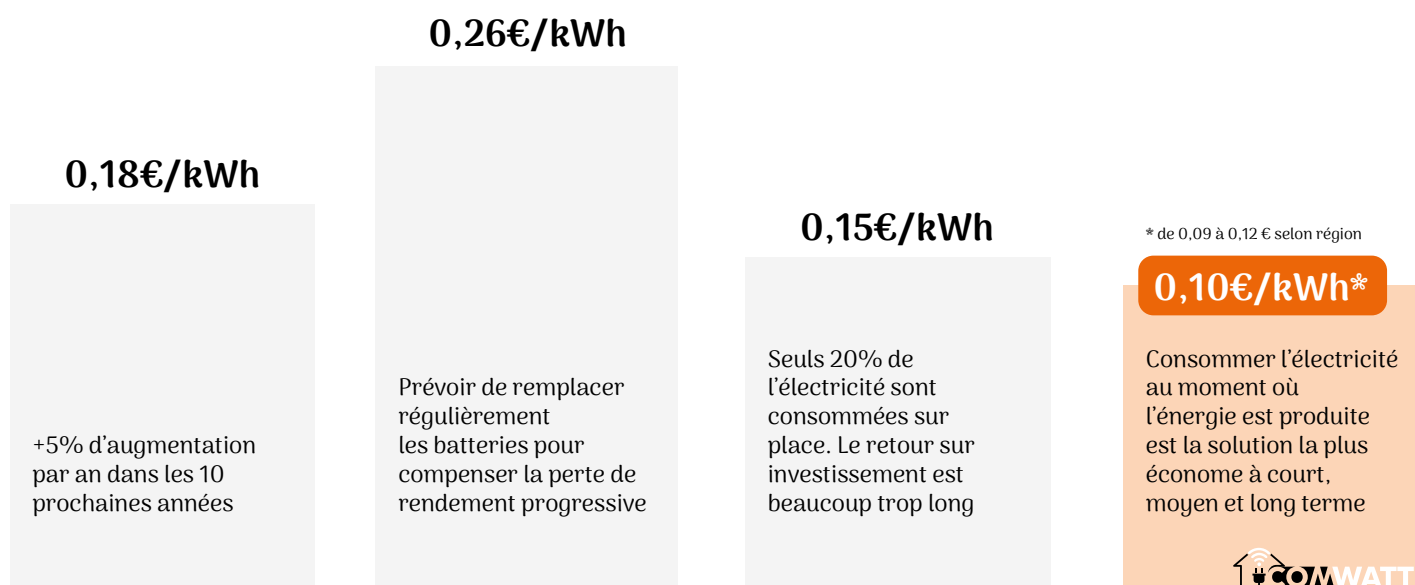

L'ÉNERGIE SOLAIRE PILOTÉE PAR COMWATT POWER

LE KWH LE MOINS CHER

LE PRIX DE L'ÉNERGIE DU RÉSEAU A DÉJÀ AUGMENTÉ ET CE N'EST QUE LE DÉBUT

Évolution du prix TTC de l'électricité en France en €/kwh pour un particulier