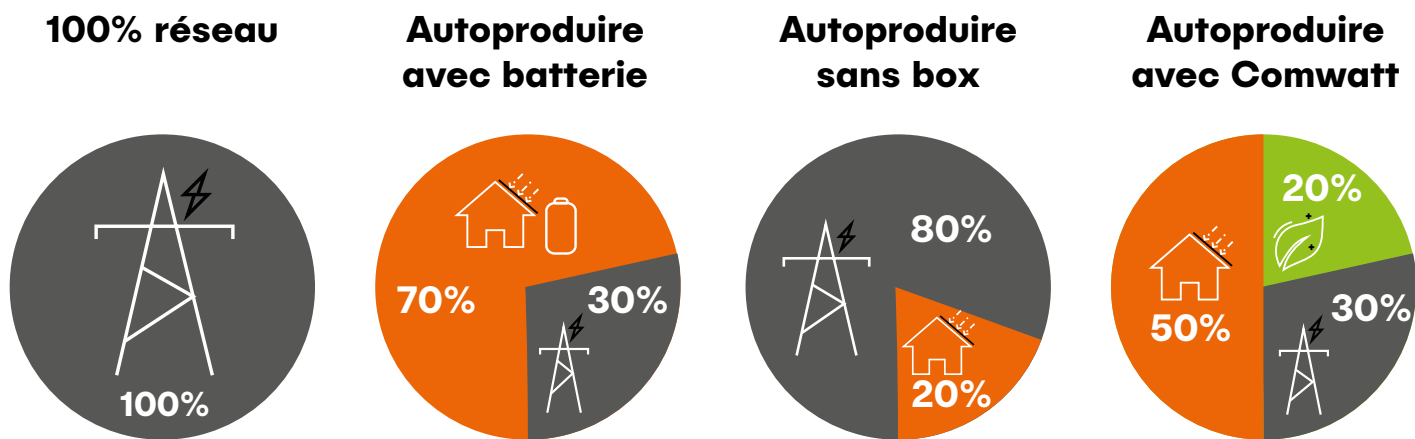

Immeuble Le Motion - 541 Rue Georges Méliès - 34000 MONTPELLIER
contact@comwatt.com - www.comwatt.com

L'AUTOCONSOMMATION SOLAIRE OPTIMISÉE

JUSQU'À
70%
D'ÉCONOMIES
SUR VOTRE FACTURE
D'ÉLECTRICITÉ

Conçu,
développé
et assemblé
en France

L'ÉNERGIE SOLAIRE PILOTÉE PAR COMWATT POWER

LE KWH LE MOINS CHER

LE PRIX DE L'ÉNERGIE DU RÉSEAU A DÉJÀ AUGMENTÉ ET CE N'EST QUE LE DÉBUT

Évolution du prix TTC de l'électricité en France en €/kwh pour un particulier