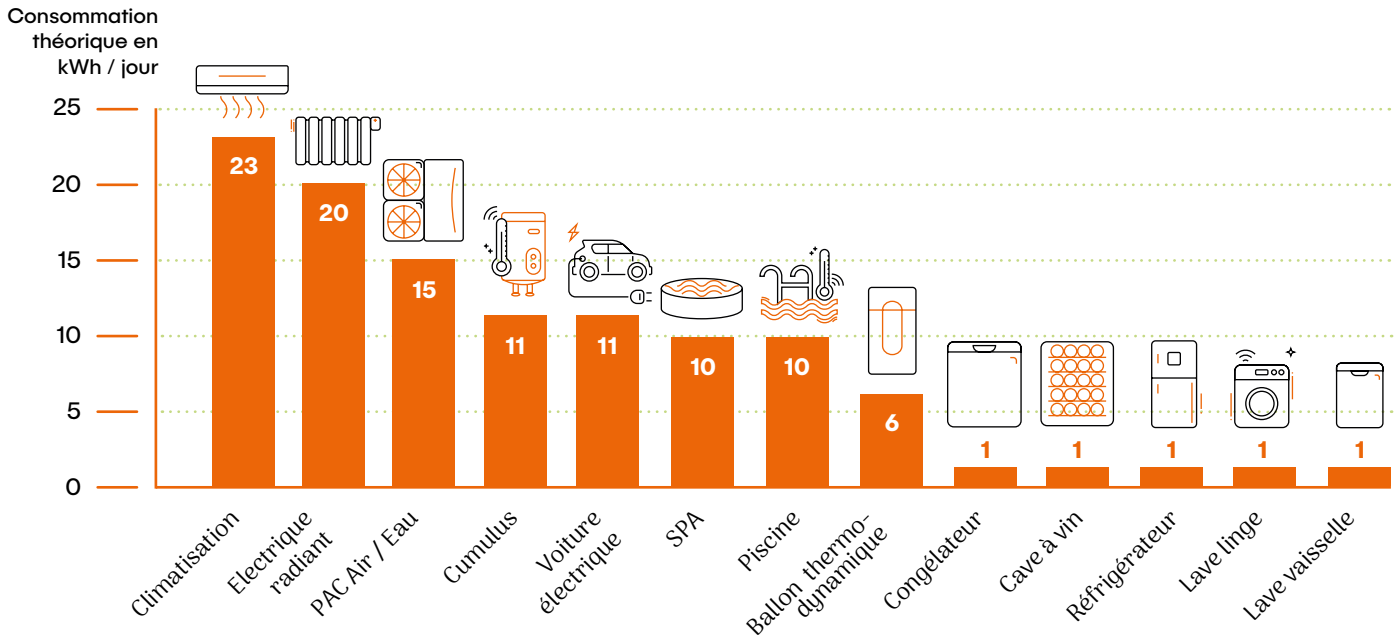

COMWATT POWER pilote 20% des équipements et 80% de la consommation